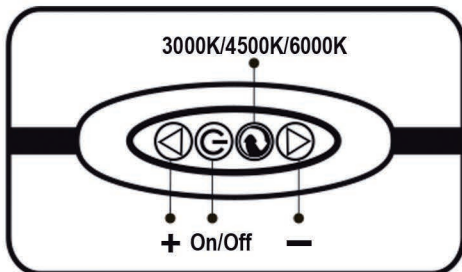

Model:	Power Source: Adapter
Color Temperatures: 3000k-4000k-6000k	Brightness: Stepless level
Adapter: DC5V1A	Rated Power: 5W
Net Weight: 380g	Package Weight: 520g
Product Size:13.7*8.3*67cm	Package Size: 35*13*9cm
Material: Metal	Color: White
Light source:LED	LED life: 50000 Whours