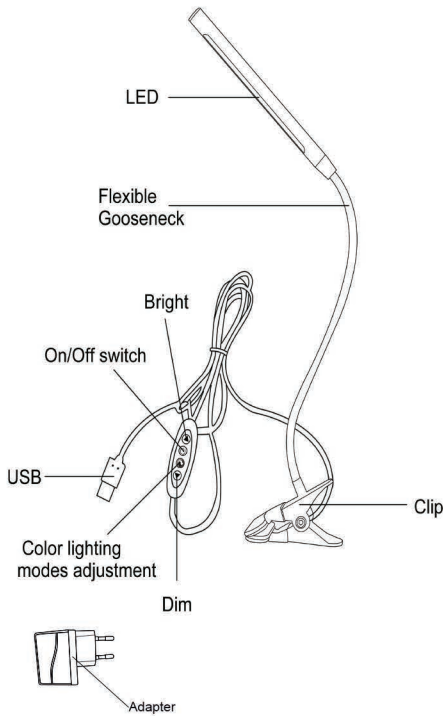

LARA B

Stolní LED svítidlo - 5W

Stolné LED svietidlo - 5W

Lampa LED de birou - 5W