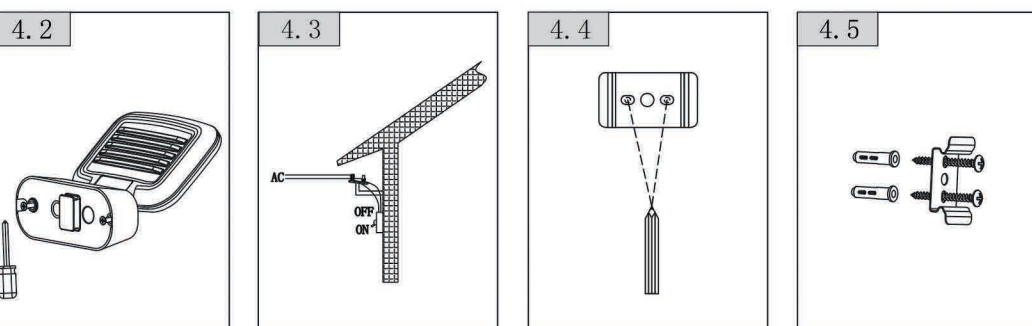

LUCCA 1 PIR

CZ - Při použití elektrického zařízení vždy dodržujte základní bezpečnostní opatření pro snížení rizika požáru, zásahu elektrickým proudem a zranění. Toto elektrické svítidlo je v souladu s bezpečnostními požadavky. Svítidlo nesmí být žádným způsobem upravováno. Instalaci svítidla svěřte osobě oprávněné provádět tuto činnost. **Před instalací (případně jakoukoliv manipulací po instalaci) vypněte přívod elektrického proudu!**

SK - Pri používaní elektrického zariadenia vždy dodržiavajte základné bezpečnostné opatrenia, aby sa znížilo riziko požiaru, zásahu elektrickým prúdom a zraneniam. Toto elektrické svietidlo spĺňa bezpečnostné požiadavky. Lampa sa nesmie žiadnym spôsobom meniť. Inštaláciu svietidla zverte osobe oprávnenej vykonávať túto činnosť. **Pred inštaláciou /pripadne akoukoľvek manipuláciou po inštalácii/ vypnite prívod elektrického prúdu.**

Dimension W x H xD	140 X 65 X 167 mm
Output	10W/900LM/90LM/W(± 10%)
Power supply	AC200-240V, 50/60Hz
Colour temperature	3000K/4000K/5000K/6500K
LED life expectancy	30000 hours
Sensor coverage angle	120°
Wall pack lighting tilting/ swivelling range	Horizontal ±90° Vertical +45° to -90°
Twilight setting	3-2000 Lux
Time setting	10S-10Min
Reach	8 M Radius
IP rating/impact resistance	IP54/ IK05
Projected wall pack light area	approx.240cm ²
Temperature range	-20°C to 45°C