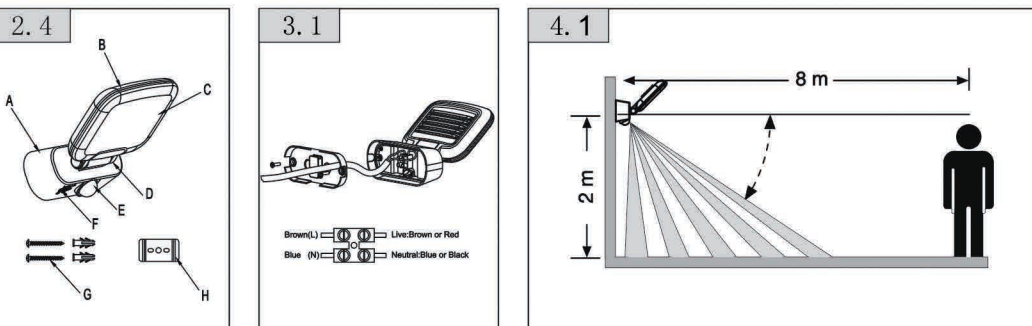

LUCCA 1 PIR

CZ - Při použití elektrického zařízení vždy dodržujte základní bezpečnostní opatření pro snížení rizika požáru, zásahu elektrickým proudem a zranění. Toto elektrické svítidlo je v souladu s bezpečnostními požadavky. Svítidlo nesmí být žádným způsobem upravováno. Instalaci svítidla svěřte osobě oprávněné provádět tuto činnost. **Před instalací (případně jakoukoliv manipulací po instalaci) vypněte přívod elektrického proudu!**

Dimension W x H xD	140 X 65 X 167 mm
Output	10W/900LM/90LM/W(± 10%)
Power supply	AC200-240V, 50/60Hz
Colour temperature	3000K/4000K/5000K/6500K
LED life expectancy	30000 hours
Sensor coverage angle	120°
Wall pack lighting tilting/ swivelling range	Horizontal ±90° Vertical +45° to -90°
Twilight setting	3-2000 Lux
Time setting	10S-10Min
Reach	8 M Radius
IP rating/impact resistance	IP54/ IK05
Projected wall pack light area	approx.240cm ²
Temperature range	-20°C to 45°C