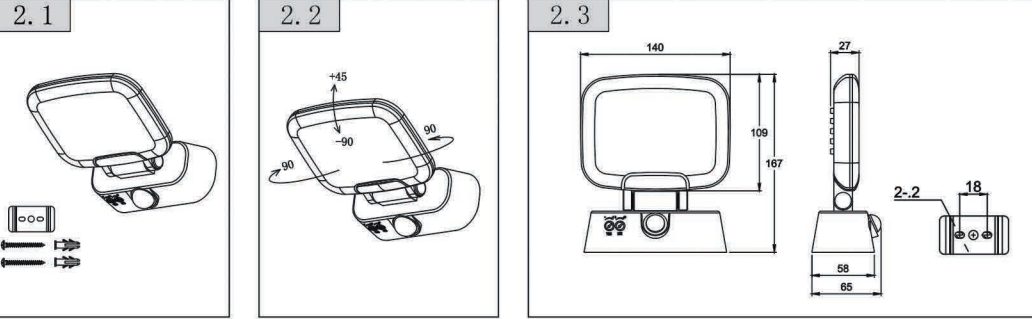

LUCCA 1 PIR

CZ - Při použití elektrického zařízení vždy dodržujte základní bezpečnostní opatření pro snížení rizika požáru, zásahu elektrickým proudem a zranění. Toto elektrické svítidlo je v souladu s bezpečnostními požadavky. Svítidlo nesmí být žádným způsobem upravováno. Instalaci svítidla svěřte osobě oprávněné provádět tuto činnost. **Před instalací (případně jakoukoliv manipulací po instalaci) vypněte přívod elektrického proudu!**

Dimension W x H xD	140 X 65 X 167 mm
Output	10W/900LM/90LM/W(± 10%)
Power supply	AC200-240V, 50/60Hz
Colour temperature	3000K/4000K/5000K/6500K
LED life expectancy	30000 hours
Sensor coverage angle	120°
Wall pack lighting tilting/ swivelling range	Horizontal ±90° Vertical +45° to -90°
Twilight setting	3-2000 Lux
Time setting	10S-10Min
Reach	8 M Radius
IP rating/impact resistance	IP54/ IK05
Projected wall pack light area	approx.240cm ²
Temperature range	-20°C to 45°C