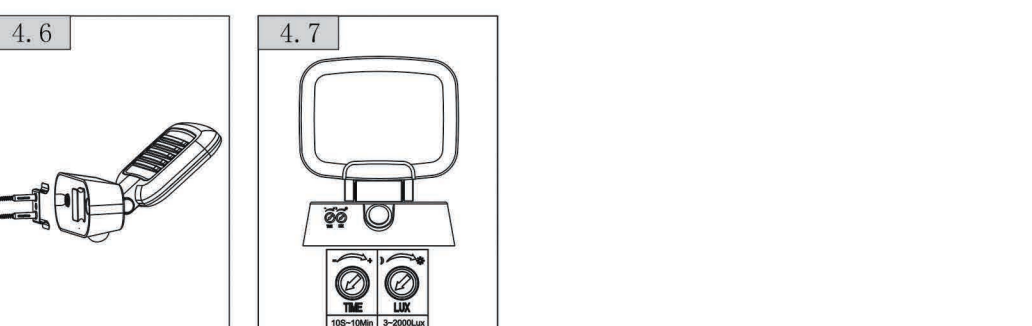

LUCCA 1 PIR

CZ - Při použití elektrického zařízení vždy dodržujte základní bezpečnostní opatření pro snížení rizika požáru, zásahu elektrickým proudem a zranění. Toto elektrické svítidlo je v souladu s bezpečnostními požadavky. Svítidlo nesmí být žádným způsobem upravováno. Instalaci svítidla svěřte osobě oprávněné provádět tuto činnost. **Před instalací (případně jakoukoliv manipulací po instalaci) vypněte přívod elektrického proudu!**

Dimension W x H xD	140 X 65 X 167 mm
Output	10W/900LM/90LM/W(± 10%)
Power supply	AC200-240V, 50/60Hz
Colour temperature	3000K/4000K/5000K/6500K
LED life expectancy	30000 hours
Sensor coverage angle	120°
Wall pack lighting tilting/ swivelling range	Horizontal ±90° Vertical +45° to -90°
Twilight setting	3-2000 Lux
Time setting	10S-10Min
Reach	8 M Radius
IP rating/impact resistance	IP54/ IK05
Projected wall pack light area	approx.240cm ²
Temperature range	-20°C to 45°C