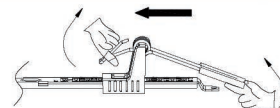

MOON S MOON L

2 v 1

přisazené a vestavné
LED svítidlo

1X

2X

2X

VESTAVNÉ

PŘISAZENÉ