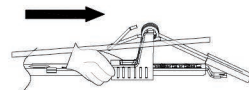

MOON S MOON L

2 v 1

přisazené a vestavné
LED svítidlo

1X

2X

2X

VESTAVNÉ

PŘISAZENÉ